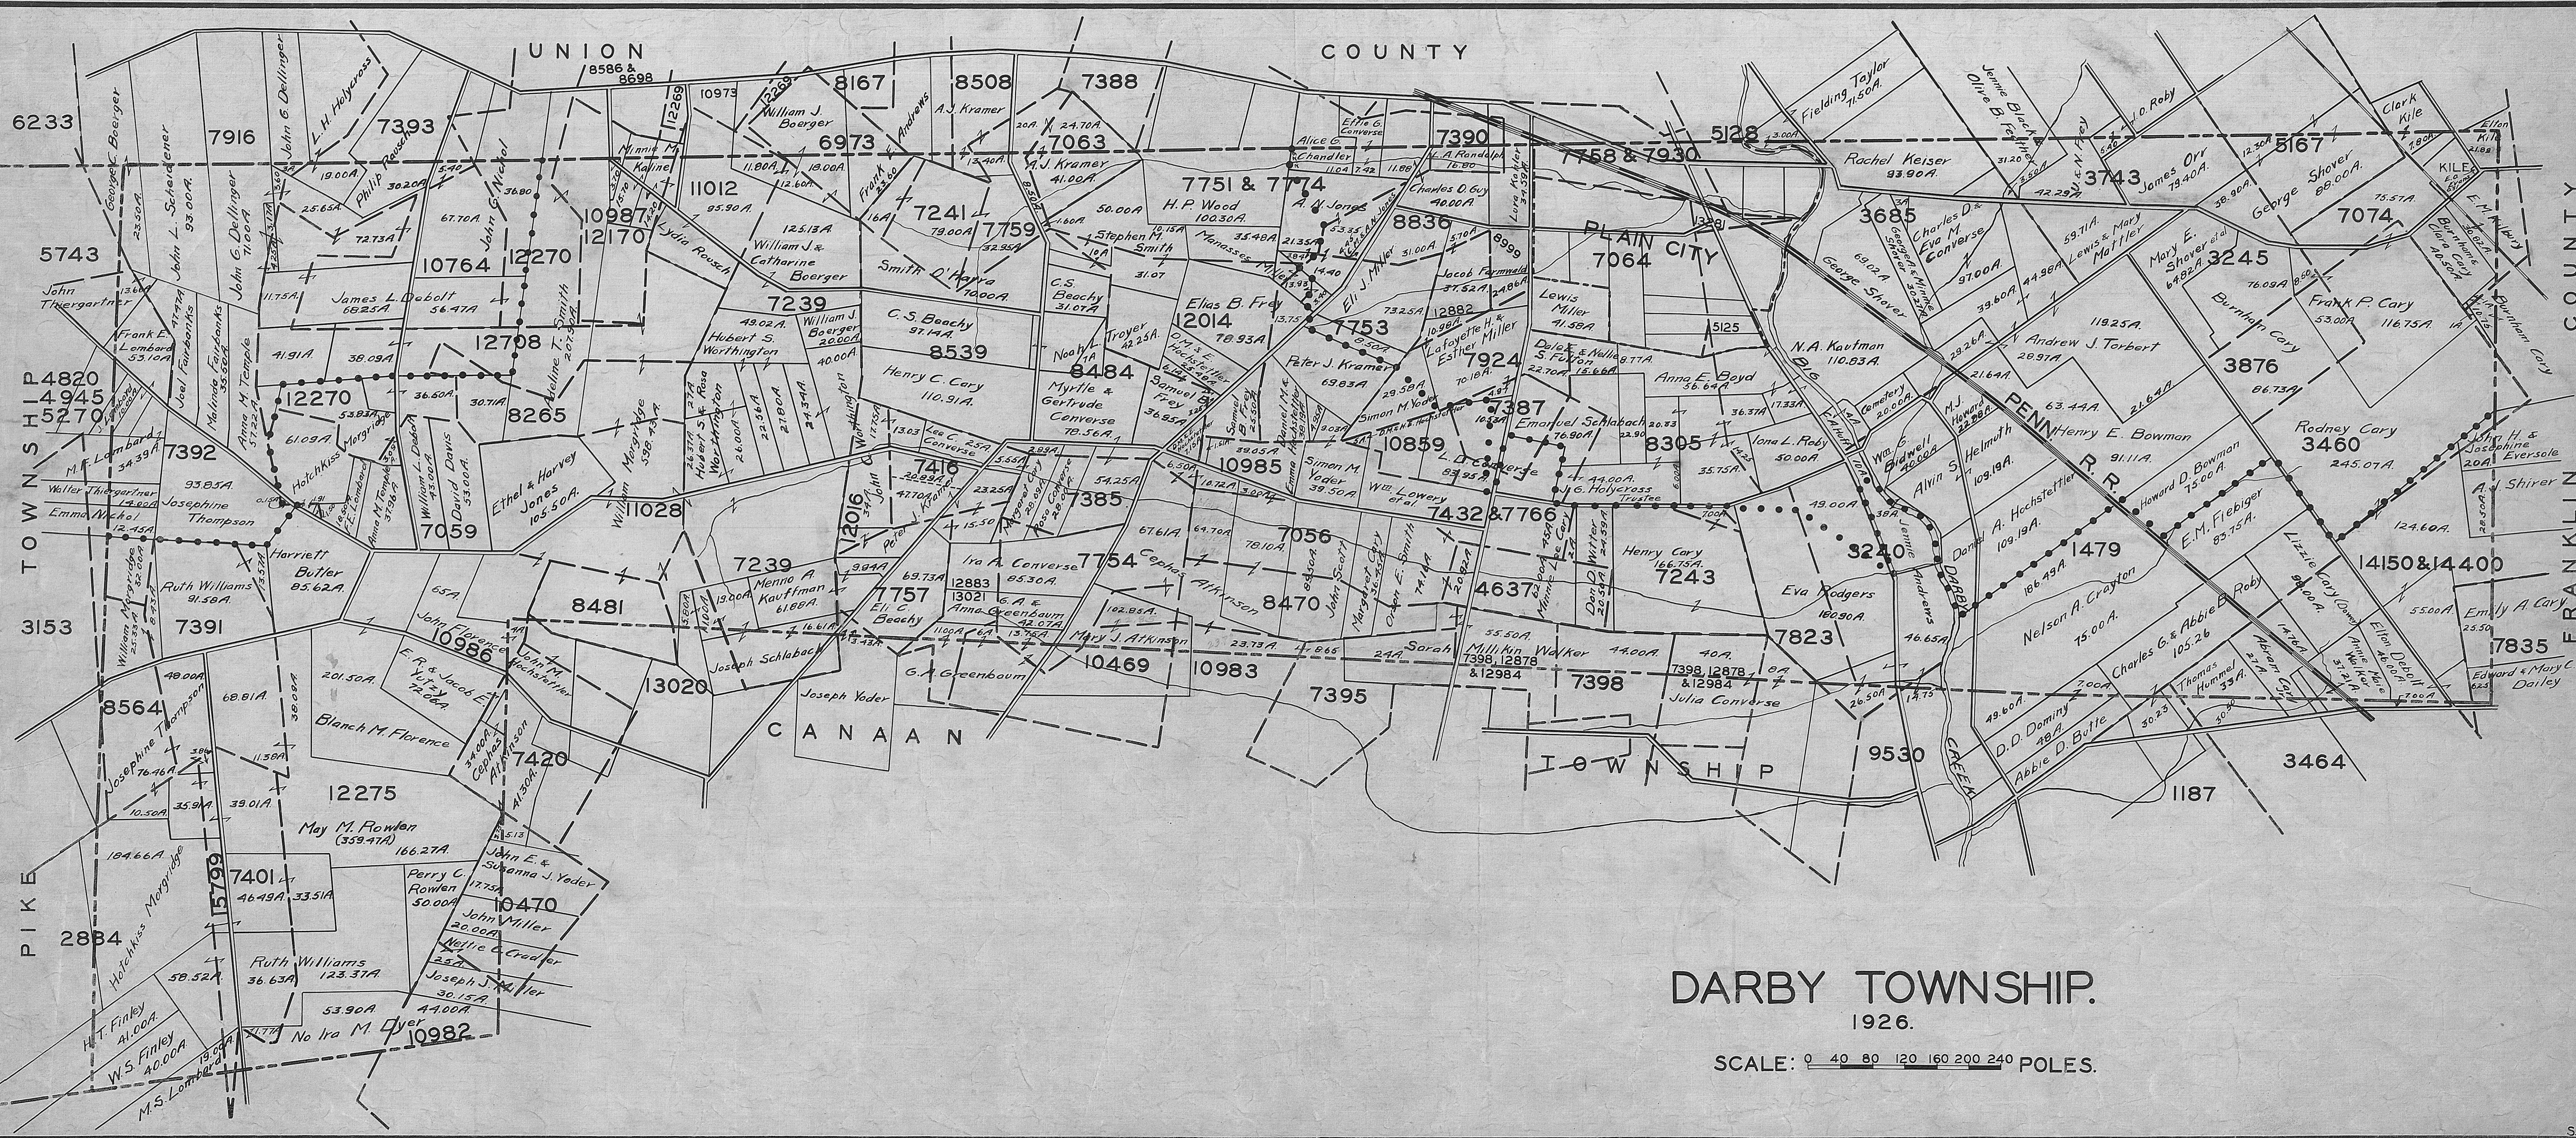

UNION COUNTY

F R A N K L I N C O U N T Y

DARBY TOWNSHIP.
1926.

SCALE: 0 40 80 120 160 200 240 POLES.

6233

5743

P 4820
H 4945
H 5270

3153

2884

15799

UNION

COUNTY

PLAIN CITY

CANAAN

I O W N S H I P

DARBY CREEK